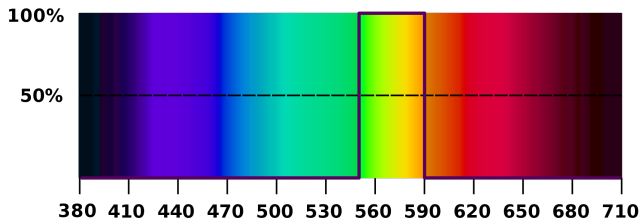

Bildschirm

- Ergonomisch aufstellen, Schriftgröße, Kontrast
- Raumlicht
- Reflektionen
- Farbtemperatur (f.lux, redshift, nightshift)
- Zwei Fenster nebeneinander → 30% produktiver